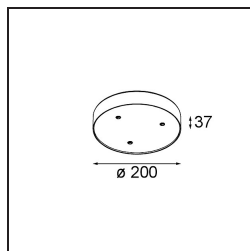

Date
Customer
Project
Type

*Modupoint Round Surface 200 3x Jack Casambi DI 500mA White Structure*

**Specifications**

Materiale	13495009
Vita utile	L80B20 @50.000 ore
Lampadina inclusa	No
Numero di fonte luminosa	3
Volt in ingresso	230V
Classificazione elettrica	I
Grado IP	20
Test filo a caldo (°C)	960
Protocollo di regolazione (Dimmer)	Casambi
Interno/Esterno	Interno
Applicazione	Soffitto, Parete
Montaggio	Superficie
Orientabilità	Not Applicable
Colore primario & Finitura primaria	Bianco, Strutturata
Luce smart	Casambi
Peso lordo (g)	1028,0
Remark	<ul style="list-style-type: none"> <li>• Modulo luce non incluso</li> <li>• This is not a complete product. Jack light modules required.</li> <li>• This is not a complete product. Jack light modules required.</li> </ul>