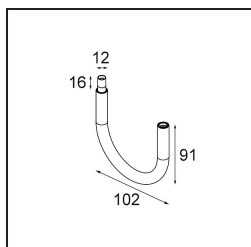

1. **13242309** Stick Modupoint Curved 180° White Structure
   13242332 Stick Modupoint Curved 180° Black Structure

■ Choisir un accessoire requis