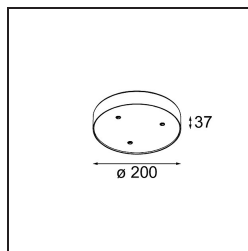

Modupoint Round Surface 200 3x Jack Casambi DI 500mA White Structure

Caractéristiques

Matériaux	13495009
Durée de Vie	L80B20 à 50 000 heures
Ampoule incluse	Non
Nombre de Sources Lumineuses	3
Tension d'Entrée	230 V
Classe Électrique	I
Indice de protection IP	20
Essai au fil incandescent (°C)	960
Protocole de Variation	Casambi
Intérieur/extérieur	Intérieur
Application	Plafond, Mur
Montage	En Surface
Ajustabilité	Not Applicable
Couleur Principale & Finition Principale	Blanc, Structure
Éclairage Intelligent	Casambi
Poids brut (g)	1028,0
Commentaire	<ul style="list-style-type: none"> • Module d'éclairage non inclus. • Ceci n'est pas un produit complet. Modules d'éclairage jack requis. • Ceci n'est pas un produit complet. Modules d'éclairage jack requis.