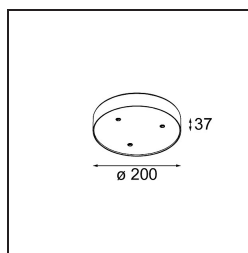

Modupoint Round Surface 200 3x Jack Casambi DI 500mA White Structure

Caractéristiques

Matériaux	13495009
Durée de Vie	L80B20 à 50 000 heures
Ampoule incluse	Non
Nombre de Sources Lumineuses	3
Tension d'Entrée	230 V
Classe Électrique	I
Indice de protection IP	20
Essai au fil incandescent (°C)	960
Protocole de Variation	Casambi
Intérieur/extérieur	Intérieur
Application	Plafond, Mur
Montage	En Surface
Ajustabilité	Not Applicable
Couleur Principale & Finition Principale	Blanc, Structure
Éclairage Intelligent	Casambi
Poids brut (g)	1028,0
Commentaire	<ul style="list-style-type: none"> • Module d'éclairage non inclus. • Ceci n'est pas un produit complet. Modules d'éclairage jack requis. • Ceci n'est pas un produit complet. Modules d'éclairage jack requis.