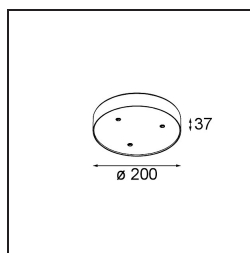

Date
Customer
Project
Type

Modupoint Round Surface 200 3x Jack Casambi DI 500mA White Structure

Specifications

Material	13495009
Vida Util	L80B20 @50.000 horas
Lámpara Incluida	No
Número de fuentes de luz	3
Voltaje de entrada	230V
Clasificación eléctrica	I
Clasificación del IP	20
Clasificación de hilo incandescente (°C)	960
Protocolo de regulación	Casambi
Interio/Exterior	Interior
Aplicación	Techo, Pared
Montaje	Superficie
Ajustabilidad	Not Applicable
Color principal & Acabado principal	Blanco, Estructura
Iluminación inteligente	Casambi
Peso bruto (g)	1028,0
Remark	<ul style="list-style-type: none"> • Módulo de luz no incluido • Questo non è un prodotto completo. Sono richiesti moduli di luce Jack. • This is not a complete product. Jack light modules required.