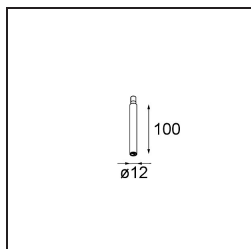

Accessoires d'Eclairage décoratives

13240009 Stick Modupoint 100 White Structure
13240032 Stick Modupoint 100 Black Structure