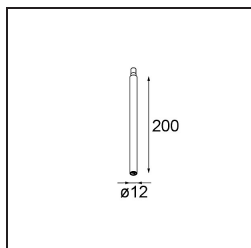

13240109 Stick Modupoint 200 White Structure
13240132 Stick Modupoint 200 Black Structure