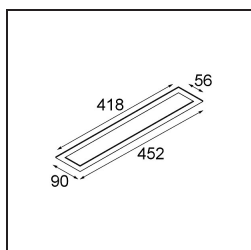

### ***Accessoires d'Eclairage d'installation***

**13496109** Backplate 452x90 White Structure

■ Choisir un accessoire requis