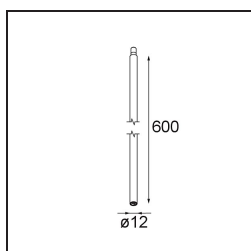

13242509 Stick Modupoint 600 White Structure
13242532 Stick Modupoint 600 Black Structure