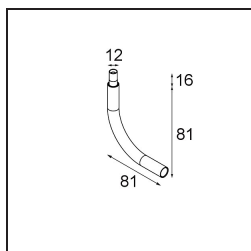

13242209 Stick Modupoint Curved 90° White Structure
13242232 Stick Modupoint Curved 90° Black Structure