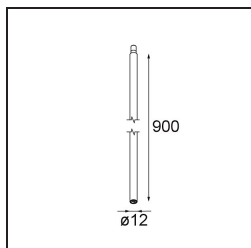

13242632 Stick Modupoint 900 Black Structure
13242609 Stick Modupoint 900 White Structure