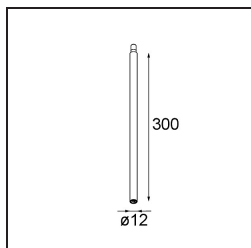

13240209 Stick Modupoint 300 White Structure
13240232 Stick Modupoint 300 Black Structure