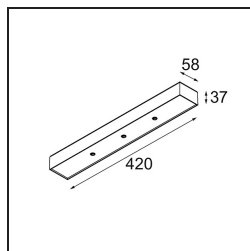

| |
|---------|
| Datum |
| Klant |
| Project |
| Soort |

Modupoint Square Surface 420X58 3x Jack Casambi DI 500mA Black Structure

Specificaties

| | |
|-------------------------------------|---|
| Materiaal | 13494032 |
| Levensduur | L80B20 bij 50.000 Uur |
| Lamp inbegrepen | Neen |
| Aantal Lichtbronnen | 3 |
| Ingangsspanning | 230 V |
| Elektriciteitsklasse | I |
| IP-klasse | 20 |
| Gloeidraadtest (°C) | 960 |
| Protocol Voor Dimmen | Casambi |
| Binnen/Buiten | Binnen |
| Toepassing | Plafond, Wand |
| Montage | Opbouw |
| Verstelbaarheid | Not Applicable |
| Primaire Kleur & Primaire Afwerking | Zwart, Structuur |
| Slimme Verlichting | Casambi |
| Brutogewicht (g) | 830,0 |
| Opmerking | <ul style="list-style-type: none"> • Lichtmodule niet inbegrepen • Dit is geen compleet product. Jack lichtmodules vereist. • Dit is geen compleet product. Jack lichtmodules vereist. |