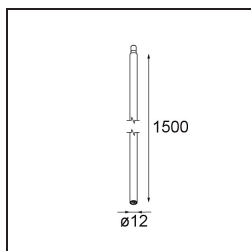

13242832 Stick Modupoint 1500 Black Structure
13242809 Stick Modupoint 1500 White Structure