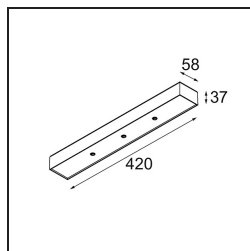

Modupoint Square Surface 420X58 3x Jack Casambi DI 500mA Black Structure

Specifications

Materiale	13494032
Vita utile	L80B20 @50.000 ore
Lampadina inclusa	No
Numero di fonte luminosa	3
Volt in ingresso	230V
Classificazione elettrica	I
Grado IP	20
Test filo a caldo (°C)	960
Protocollo di regolazione (Dimmer)	Casambi
Interno/Esterno	Interno
Applicazione	Soffitto, Parete
Montaggio	Superficie
Orientabilità	Not Applicable
Colore primario & Finitura primaria	Nero, Strutturata
Luce smart	Casambi
Peso lordo (g)	830,0
Remark	<ul style="list-style-type: none"> • Modulo luce non incluso • This is not a complete product. Jack light modules required. • This is not a complete product. Jack light modules required.