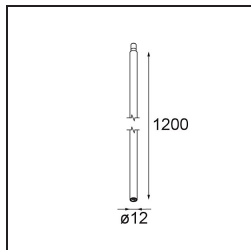

13242732 Stick Modupoint 1200 Black Structure
13242709 Stick Modupoint 1200 White Structure