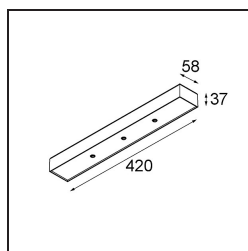

Modupoint Square Surface 420X58 3x Jack Casambi DI 500mA Black Structure

Specifications

Materiale	13494032
Vita utile	L80B20 @50.000 ore
Lampadina inclusa	No
Numero di fonte luminosa	3
Volt in ingresso	230V
Classificazione elettrica	I
Grado IP	20
Test filo a caldo (°C)	960
Protocollo di regolazione (Dimmer)	Casambi
Interno/Esterno	Interno
Applicazione	Soffitto, Parete
Montaggio	Superficie
Orientabilità	Not Applicable
Colore primario & Finitura primaria	Nero, Strutturata
Luce smart	Casambi
Peso lordo (g)	830,0
Remark	<ul style="list-style-type: none"> • Modulo luce non incluso • This is not a complete product. Jack light modules required. • This is not a complete product. Jack light modules required.