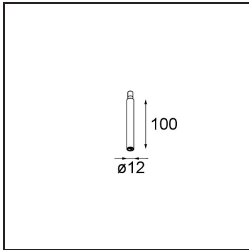

Accessori Decorativi

13240009 Stick Modupoint 100 White Structure
13240032 Stick Modupoint 100 Black Structure