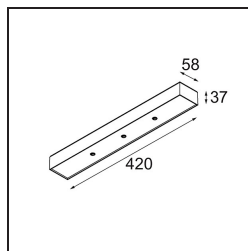

Modupoint Square Surface 420X58 3x Jack Casambi DI 500mA Black Structure

Caractéristiques

Matériaux	13494032
Durée de Vie	L80B20 à 50 000 heures
Ampoule incluse	Non
Nombre de Sources Lumineuses	3
Tension d'Entrée	230 V
Classe Électrique	I
Indice de protection IP	20
Essai au fil incandescent (°C)	960
Protocole de Variation	Casambi
Intérieur/extérieur	Intérieur
Application	Plafond, Mur
Montage	En Surface
Ajustabilité	Not Applicable
Couleur Principale & Finition Principale	Noir, Structure
Éclairage Intelligent	Casambi
Poids brut (g)	830,0
Commentaire	<ul style="list-style-type: none"> • Module d'éclairage non inclus. • Ceci n'est pas un produit complet. Modules d'éclairage jack requis. • Ceci n'est pas un produit complet. Modules d'éclairage jack requis.