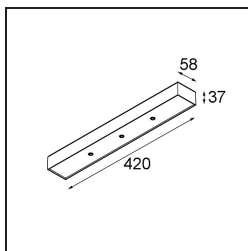

Date
Customer
Project
Type

Modupoint Square Surface 420X58 3x Jack Casambi DI 500mA Black Structure

Specifications

Material	13494032
Vida Util	L80B20 @50.000 horas
Lámpara Incluida	No
Número de fuentes de luz	3
Voltaje de entrada	230V
Clasificación eléctrica	I
Clasificación del IP	20
Clasificación de hilo incandescente (°C)	960
Protocolo de regulación	Casambi
Interio/Exterior	Interior
Aplicación	Techo, Pared
Montaje	Superficie
Ajustabilidad	Not Applicable
Color principal & Acabado principal	Negro, Estructura
Iluminación inteligente	Casambi
Peso bruto (g)	830,0
Remark	<ul style="list-style-type: none"> • Módulo de luz no incluido • Questo non è un prodotto completo. Sono richiesti moduli di luce Jack. • This is not a complete product. Jack light modules required.