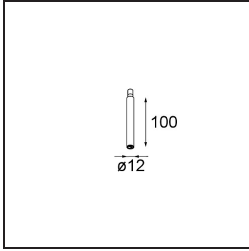

Accesorios Decorativo

13240009 Stick Modupoint 100 White Structure
13240032 Stick Modupoint 100 Black Structure