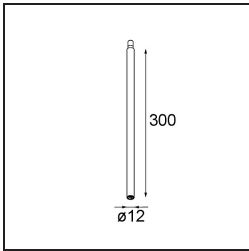

13240209 Stick Modupoint 300 White Structure
13240232 Stick Modupoint 300 Black Structure