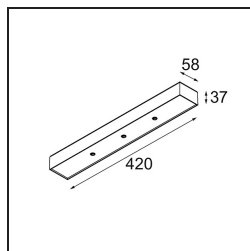

| |
|----------|
| Date |
| Customer |
| Project |
| Type |

Modupoint Square Surface 420X58 3x Jack Casambi DI 500mA Black Structure

Specifications

| | |
|--|---|
| Material | 13494032 |
| Vida Util | L80B20 @50.000 horas |
| Lámpara Incluida | No |
| Número de fuentes de luz | 3 |
| Voltaje de entrada | 230V |
| Clasificación eléctrica | I |
| Clasificación del IP | 20 |
| Clasificación de hilo incandescente (°C) | 960 |
| Protocolo de regulación | Casambi |
| Interio/Exterior | Interior |
| Aplicación | Techo, Pared |
| Montaje | Superficie |
| Ajustabilidad | Not Applicable |
| Color principal & Acabado principal | Negro, Estructura |
| Iluminación inteligente | Casambi |
| Peso bruto (g) | 830,0 |
| Remark | <ul style="list-style-type: none"> • Módulo de luz no incluido • Questo non è un prodotto completo. Sono richiesti moduli di luce Jack. • This is not a complete product. Jack light modules required. |