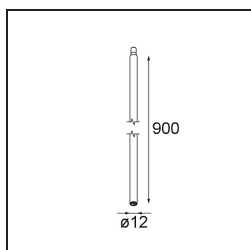

1. **13242632** Stick Modupoint 900 Black Structure
   13242609 Stick Modupoint 900 White Structure