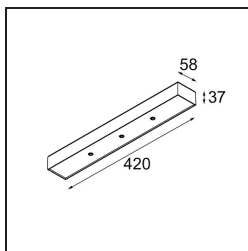

Modupoint Square Surface 420X58 3x Jack Casambi DI 500mA Black Structure

Spezifikationen

Material	13494032
Lebensdauer	L80 B20 bei 50.000 Stunden
Leuchtmittel enthalten	Nein
Anzahl Lichtquellen	3
Eingangsspannung	230 V
Schutzklasse	I
Schutzart	20
Glühdrahtprüfung (°C)	960
Dimmprotokoll	Casambi
Innen/Außen	Innen
Anwendung	Decke, Wand
Montage	Aufbau
Verstellbarkeit	Not Applicable
Primärfarbe & Primäres Finish	Schwarz, Strukturiert
Intelligente Beleuchtung	Casambi
Bruttogewicht (g)	830,0
Bemerkung	<ul style="list-style-type: none"> • Leuchtenmodul nicht enthalten • Dies ist kein vollständiges Produkt. Anschluss-Leuchtenmodule erforderlich. • Dies ist kein vollständiges Produkt. Anschluss-Leuchtenmodule erforderlich.