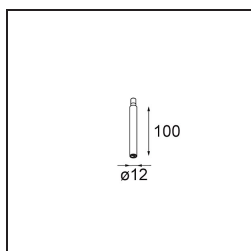

Dekorative Zubehör

1. **13240009** Stick Modupoint 100 White Structure
   13240032 Stick Modupoint 100 Black Structure