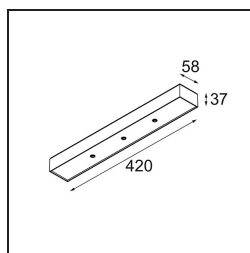

*Modupoint Square Surface 420X58 3x Jack Casambi DI 500mA Black Structure*

**Spezifikationen**

Material	13494032
Lebensdauer	L80 B20 bei 50.000 Stunden
Leuchtmittel enthalten	Nein
Anzahl Lichtquellen	3
Eingangsspannung	230 V
Schutzklasse	I
Schutzart	20
Glühdrahtprüfung (°C)	960
Dimmprotokoll	Casambi
Innen/Außen	Innen
Anwendung	Decke, Wand
Montage	Aufbau
Verstellbarkeit	Not Applicable
Primärfarbe & Primäres Finish	Schwarz, Strukturiert
Intelligente Beleuchtung	Casambi
Bruttogewicht (g)	830,0
Bemerkung	<ul style="list-style-type: none"> <li>• Leuchtenmodul nicht enthalten</li> <li>• Dies ist kein vollständiges Produkt. Anschluss-Leuchtenmodule erforderlich.</li> <li>• Dies ist kein vollständiges Produkt. Anschluss-Leuchtenmodule erforderlich.</li> </ul>