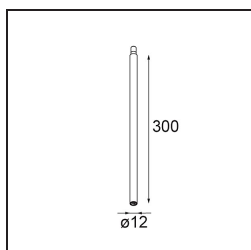

1. **13240209** Stick Modupoint 300 White Structure
   13240232 Stick Modupoint 300 Black Structure