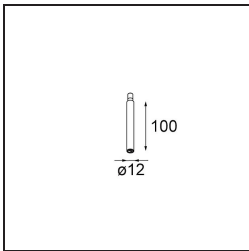

Dekorative Zubehör

1. **13240009** Stick Modupoint 100 White Structure
   13240032 Stick Modupoint 100 Black Structure