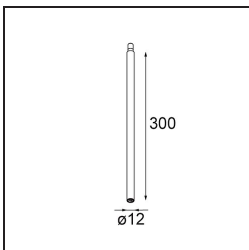

1. **13240209** Stick Modupoint 300 White Structure
   13240232 Stick Modupoint 300 Black Structure