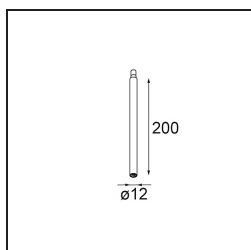

1. **13240109** Stick Modupoint 200 White Structure
   13240132 Stick Modupoint 200 Black Structure