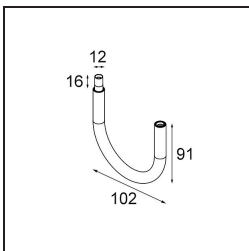

1. **13242309** Stick Modupoint Curved 180° White Structure
   13242332 Stick Modupoint Curved 180° Black Structure

Montagezubehör