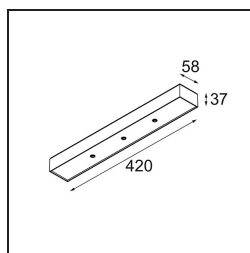

*Modupoint Square Surface 420X58 3x Jack 1800-3000K WD Casambi DI 350mA White Structure*

### Specifications

Materiale	13494109
Temperatura di colore della luce	1800-3000K (Warm Dim)
Vita utile	L80B20 @50.000 ore
Lampadina inclusa	No
Numero di fonte luminosa	3
Volt in ingresso	230V
Classificazione elettrica	I
Grado IP	20
Test filo a caldo (°C)	960
Protocollo di regolazione (Dimmer)	Casambi
Interno/Esterno	Interno
Applicazione	Soffitto, Parete
Montaggio	Superficie
Orientabilità	Not Applicable
Colore primario & Finitura primaria	Bianco, Strutturata
Luce smart	Casambi
Peso lordo (g)	830,0
Remark	<ul style="list-style-type: none"> <li>• Modulo luce non incluso</li> <li>• This is not a complete product. Jack light modules required.</li> <li>• This is not a complete product. Jack light modules required.</li> </ul>