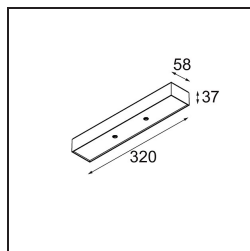

Modupoint Square Surface 320X58 2x Jack 1800-3000K WD Casambi DI 350mA Black Structure

Specificaties

Materiaal	13493132
Kleurtemperatuur	1800-3000K (Warm Dim)
Levensduur	L80B20 bij 50.000 Uur
Lamp inbegrepen	Neen
Aantal Lichtbronnen	2
Ingangsspanning	230 V
Elektriciteitsklasse	I
IP-klasse	20
Gloeidraadtest (°C)	960
Protocol Voor Dimmen	Casambi
Binnen/Buiten	Binnen
Toepassing	Plafond, Wand
Montage	Opbouw
Verstelbaarheid	Not Applicable
Primaire Kleur & Primaire Afwerking	Zwart, Structuur
Slimme Verlichting	Casambi
Brutogewicht (g)	683,0
Opmerking	<ul style="list-style-type: none"> • Lichtmodule niet inbegrepen • Dit is geen compleet product. Jack lichtmodules vereist. • Dit is geen compleet product. Jack lichtmodules vereist.