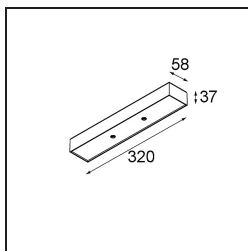

Modupoint Square Surface 320X58 2x Jack 1800-3000K WD Casambi DI 350mA Black Structure

Caractéristiques

Matériaux	13493132
Température de Couleur	1800-3000K (Warm Dim)
Durée de Vie	L80B20 à 50 000 heures
Ampoule incluse	Non
Nombre de Sources Lumineuses	2
Tension d'Entrée	230 V
Classe Électrique	I
Indice de protection IP	20
Essai au fil incandescent (°C)	960
Protocole de Variation	Casambi
Intérieur/extérieur	Intérieur
Application	Plafond, Mur
Montage	En Surface
Ajustabilité	Not Applicable
Couleur Principale & Finition Principale	Noir, Structure
Éclairage Intelligent	Casambi
Poids brut (g)	683,0
Commentaire	<ul style="list-style-type: none"> • Module d'éclairage non inclus. • Ceci n'est pas un produit complet. Modules d'éclairage jack requis. • Ceci n'est pas un produit complet. Modules d'éclairage jack requis.