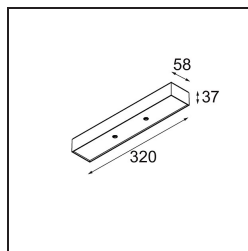

Modupoint Square Surface 320X58 2x Jack 1800-3000K WD Casambi DI 350mA Black Structure

Caractéristiques

Matériaux	13493132
Température de Couleur	1800-3000K (Warm Dim)
Durée de Vie	L80B20 à 50 000 heures
Ampoule incluse	Non
Nombre de Sources Lumineuses	2
Tension d'Entrée	230 V
Classe Électrique	I
Indice de protection IP	20
Essai au fil incandescent (°C)	960
Protocole de Variation	Casambi
Intérieur/extérieur	Intérieur
Application	Plafond, Mur
Montage	En Surface
Ajustabilité	Not Applicable
Couleur Principale & Finition Principale	Noir, Structure
Éclairage Intelligent	Casambi
Poids brut (g)	683,0
Commentaire	<ul style="list-style-type: none"> • Module d'éclairage non inclus. • Ceci n'est pas un produit complet. Modules d'éclairage jack requis. • Ceci n'est pas un produit complet. Modules d'éclairage jack requis.