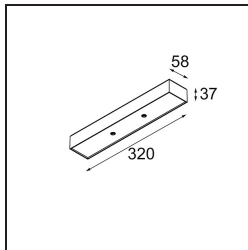

Date
Customer
Project
Type

Modupoint Square Surface 320X58 2x Jack 1800-3000K WD Casambi DI 350mA Black Structure

Specifications

Material	13493132
Temperatura del color	1800-3000K (Warm Dim)
Vida Util	L80B20 @50.000 horas
Lámpara Incluida	No
Número de fuentes de luz	2
Voltaje de entrada	230V
Clasificación eléctrica	I
Clasificación del IP	20
Clasificación de hilo incandescente (°C)	960
Protocolo de regulación	Casambi
Interio/Exterior	Interior
Aplicación	Techo, Pared
Montaje	Superficie
Ajustabilidad	Not Applicable
Color principal & Acabado principal	Negro, Estructura
Iluminación inteligente	Casambi
Peso bruto (g)	683,0
Remark	<ul style="list-style-type: none"> • Módulo de luz no incluido • Questo non è un prodotto completo. Sono richiesti moduli di luce Jack. • This is not a complete product. Jack light modules required.