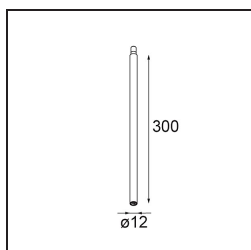

13240209 Stick Modupoint 300 White Structure
13240232 Stick Modupoint 300 Black Structure