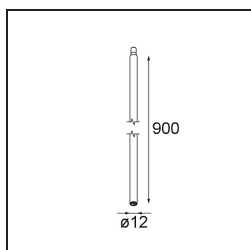

13242632 Stick Modupoint 900 Black Structure
13242609 Stick Modupoint 900 White Structure