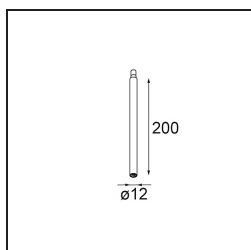

13240109 Stick Modupoint 200 White Structure
13240132 Stick Modupoint 200 Black Structure