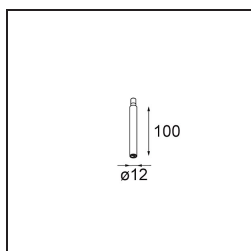

Dekorative Zubehör

13240009 Stick Modupoint 100 White Structure
13240032 Stick Modupoint 100 Black Structure