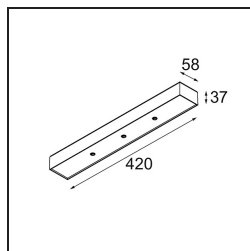

Modupoint Square Surface 420X58 3x Jack Casambi DI 500mA White Structure

Specificaties

Materiaal	13494009
Levensduur	L80B20 bij 50.000 Uur
Lamp inbegrepen	Neen
Aantal Lichtbronnen	3
Ingangsspanning	230 V
Elektriciteitsklasse	I
IP-klasse	20
Gloeidraadtest (°C)	960
Protocol Voor Dimmen	Casambi
Binnen/Buiten	Binnen
Toepassing	Plafond, Wand
Montage	Opbouw
Verstelbaarheid	Not Applicable
Primaire Kleur & Primaire Afwerking	Wit, Structuur
Slimme Verlichting	Casambi
Brutogewicht (g)	830,0
Opmerking	<ul style="list-style-type: none"> • Lichtmodule niet inbegrepen • Dit is geen compleet product. Jack lichtmodules vereist. • Dit is geen compleet product. Jack lichtmodules vereist.