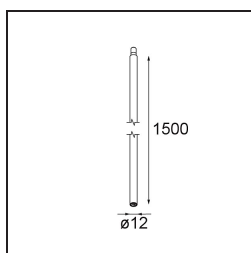

13242832 Stick Modupoint 1500 Black Structure
13242809 Stick Modupoint 1500 White Structure