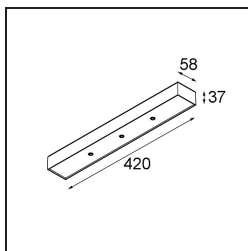

Modupoint Square Surface 420X58 3x Jack Casambi DI 500mA White Structure

Caractéristiques

Matériaux	13494009
Durée de Vie	L80B20 à 50 000 heures
Ampoule incluse	Non
Nombre de Sources Lumineuses	3
Tension d'Entrée	230 V
Classe Électrique	I
Indice de protection IP	20
Essai au fil incandescent (°C)	960
Protocole de Variation	Casambi
Intérieur/extérieur	Intérieur
Application	Plafond, Mur
Montage	En Surface
Ajustabilité	Not Applicable
Couleur Principale & Finition Principale	Blanc, Structure
Éclairage Intelligent	Casambi
Poids brut (g)	830,0
Commentaire	<ul style="list-style-type: none"> • Module d'éclairage non inclus. • Ceci n'est pas un produit complet. Modules d'éclairage jack requis. • Ceci n'est pas un produit complet. Modules d'éclairage jack requis.