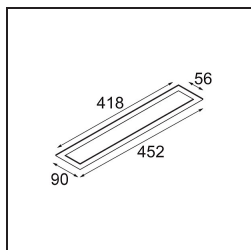

### ***Accessoires d'Eclairage d'installation***

**13496109** Backplate 452x90 White Structure

■ Choisir un accessoire requis