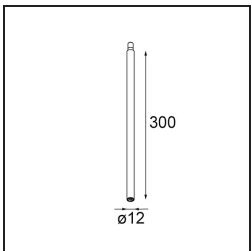

13240209 Stick Modupoint 300 White Structure
13240232 Stick Modupoint 300 Black Structure