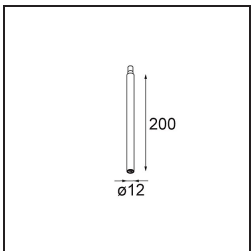

13240109 Stick Modupoint 200 White Structure
13240132 Stick Modupoint 200 Black Structure