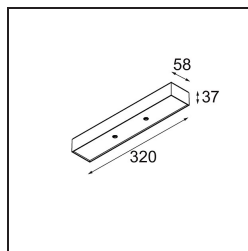

Date
Customer
Project
Type

Modupoint Square Surface 320X58 2x Jack Casambi DI 500mA Black Structure

Specifications

Materiale	13493032
Vita utile	L80B20 @50.000 ore
Lampadina inclusa	No
Numero di fonte luminosa	2
Volt in ingresso	230V
Classificazione elettrica	I
Grado IP	20
Test filo a caldo (°C)	960
Protocollo di regolazione (Dimmer)	Casambi
Interno/Esterno	Interno
Applicazione	Soffitto, Parete
Montaggio	Superficie
Orientabilità	Not Applicable
Colore primario & Finitura primaria	Nero, Strutturata
Luce smart	Casambi
Peso lordo (g)	683,0
Remark	<ul style="list-style-type: none"> • Modulo luce non incluso • This is not a complete product. Jack light modules required. • This is not a complete product. Jack light modules required.