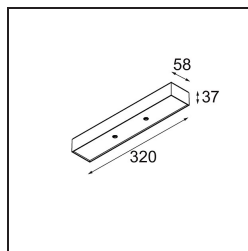

Date
Customer
Project
Type

*Modupoint Square Surface 320X58 2x Jack Casambi DI 500mA Black Structure*

**Specifications**

Materiale	13493032
Vita utile	L80B20 @50.000 ore
Lampadina inclusa	No
Numero di fonte luminosa	2
Volt in ingresso	230V
Classificazione elettrica	I
Grado IP	20
Test filo a caldo (°C)	960
Protocollo di regolazione (Dimmer)	Casambi
Interno/Esterno	Interno
Applicazione	Soffitto, Parete
Montaggio	Superficie
Orientabilità	Not Applicable
Colore primario & Finitura primaria	Nero, Strutturata
Luce smart	Casambi
Peso lordo (g)	683,0
Remark	<ul style="list-style-type: none"> <li>• Modulo luce non incluso</li> <li>• This is not a complete product. Jack light modules required.</li> <li>• This is not a complete product. Jack light modules required.</li> </ul>