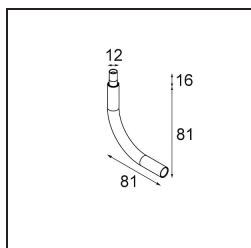

13242209 Stick Modupoint Curved 90° White Structure
13242232 Stick Modupoint Curved 90° Black Structure