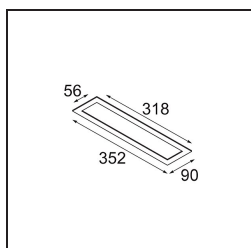

### ***Accessoires d'Eclairage d'installation***

**13496009** Backplate 352x90 White Structure

■ Choisir un accessoire requis