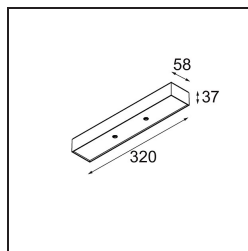

Modupoint Square Surface 320X58 2x Jack Casambi DI 500mA Black Structure

Caractéristiques

Matériaux	13493032
Durée de Vie	L80B20 à 50 000 heures
Ampoule incluse	Non
Nombre de Sources Lumineuses	2
Tension d'Entrée	230 V
Classe Électrique	I
Indice de protection IP	20
Essai au fil incandescent (°C)	960
Protocole de Variation	Casambi
Intérieur/extérieur	Intérieur
Application	Plafond, Mur
Montage	En Surface
Ajustabilité	Not Applicable
Couleur Principale & Finition Principale	Noir, Structure
Éclairage Intelligent	Casambi
Poids brut (g)	683,0
Commentaire	<ul style="list-style-type: none"> • Module d'éclairage non inclus. • Ceci n'est pas un produit complet. Modules d'éclairage jack requis. • Ceci n'est pas un produit complet. Modules d'éclairage jack requis.