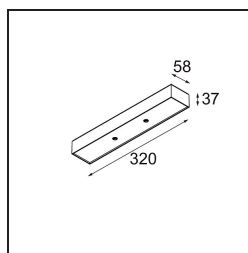

*Modupoint Square Surface 320X58 2x Jack Casambi DI 500mA Black Structure*

### Caractéristiques

Matériaux	13493032
Durée de Vie	L80B20 à 50 000 heures
Ampoule incluse	Non
Nombre de Sources Lumineuses	2
Tension d'Entrée	230 V
Classe Électrique	I
Indice de protection IP	20
Essai au fil incandescent (°C)	960
Protocole de Variation	Casambi
Intérieur/extérieur	Intérieur
Application	Plafond, Mur
Montage	En Surface
Ajustabilité	Not Applicable
Couleur Principale & Finition Principale	Noir, Structure
Éclairage Intelligent	Casambi
Poids brut (g)	683,0
Commentaire	<ul style="list-style-type: none"> <li>• Module d'éclairage non inclus.</li> <li>• Ceci n'est pas un produit complet. Modules d'éclairage jack requis.</li> <li>• Ceci n'est pas un produit complet. Modules d'éclairage jack requis.</li> </ul>

### ***Accessoires d'Eclairage d'installation***

**13496009** Backplate 352x90 White Structure

■ Choisir un accessoire requis