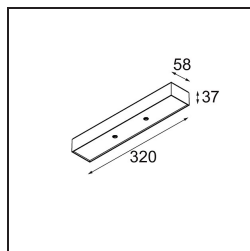

Modupoint Square Surface 320X58 2x Jack Casambi DI 500mA Black Structure

Spezifikationen

Material	13493032
Lebensdauer	L80 B20 bei 50.000 Stunden
Leuchtmittel enthalten	Nein
Anzahl Lichtquellen	2
Eingangsspannung	230 V
Schutzklasse	I
Schutzart	20
Glühdrahtprüfung (°C)	960
Dimmprotokoll	Casambi
Innen/Außen	Innen
Anwendung	Decke, Wand
Montage	Aufbau
Verstellbarkeit	Not Applicable
Primärfarbe & Primäres Finish	Schwarz, Strukturiert
Intelligente Beleuchtung	Casambi
Bruttogewicht (g)	683,0
Bemerkung	<ul style="list-style-type: none"> • Leuchtenmodul nicht enthalten • Dies ist kein vollständiges Produkt. Anschluss-Leuchtenmodule erforderlich. • Dies ist kein vollständiges Produkt. Anschluss-Leuchtenmodule erforderlich.