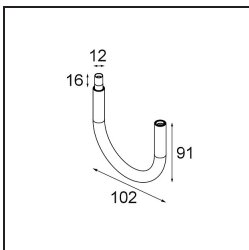

13242309 Stick Modupoint Curved 180° White Structure
13242332 Stick Modupoint Curved 180° Black Structure