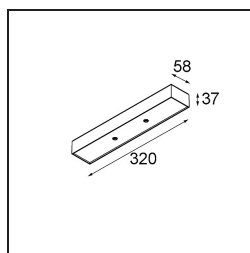

Modupoint Square Surface 320X58 2x Jack 1800-3000K WD Casambi DI 350mA White Structure

Specificaties

Materiaal	13493109
Kleurtemperatuur	1800-3000K (Warm Dim)
Levensduur	L80B20 bij 50.000 Uur
Lamp inbegrepen	Neen
Aantal Lichtbronnen	2
Ingangsspanning	230 V
Elektriciteitsklasse	I
IP-klasse	20
Gloeidraadtest (°C)	960
Protocol Voor Dimmen	Casambi
Binnen/Buiten	Binnen
Toepassing	Plafond, Wand
Montage	Opbouw
Verstelbaarheid	Not Applicable
Primaire Kleur & Primaire Afwerking	Wit, Structuur
Slimme Verlichting	Casambi
Brutogewicht (g)	683,0
Opmerking	<ul style="list-style-type: none"> • Lichtmodule niet inbegrepen • Dit is geen compleet product. Jack lichtmodules vereist. • Dit is geen compleet product. Jack lichtmodules vereist.