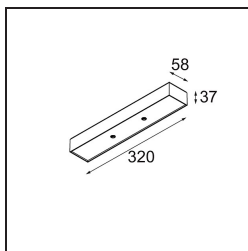

Datum

Klant

Project

Soort

*Modupoint Square Surface 320X58 2x Jack 1800-3000K WD Casambi DI 350mA White Structure*

**Specificaties**

Materiaal	13493109
Kleurtemperatuur	1800-3000K (Warm Dim)
Levensduur	L80B20 bij 50.000 Uur
Lamp inbegrepen	Neen
Aantal Lichtbronnen	2
Ingangsspanning	230 V
Elektriciteitsklasse	I
IP-klasse	20
Gloeidraadtest (°C)	960
Protocol Voor Dimmen	Casambi
Binnen/Buiten	Binnen
Toepassing	Plafond, Wand
Montage	Opbouw
Verstelbaarheid	Not Applicable
Primaire Kleur & Primaire Afwerking	Wit, Structuur
Slimme Verlichting	Casambi
Brutogewicht (g)	683,0
Opmerking	<ul style="list-style-type: none"> <li>• Lichtmodule niet inbegrepen</li> <li>• Dit is geen compleet product. Jack lichtmodules vereist.</li> <li>• Dit is geen compleet product. Jack lichtmodules vereist.</li> </ul>