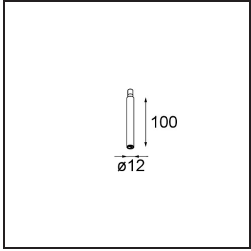

Decoratieve Accessoires

13240009 Stick Modupoint 100 White Structure
13240032 Stick Modupoint 100 Black Structure