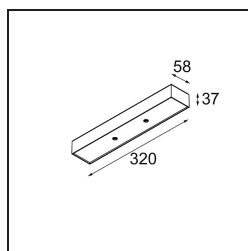

Modupoint Square Surface 320X58 2x Jack 1800-3000K WD Casambi DI 350mA White Structure

Specifications

Materiale	13493109
Temperatura di colore della luce	1800-3000K (Warm Dim)
Vita utile	L80B20 @50.000 ore
Lampadina inclusa	No
Numero di fonte luminosa	2
Volt in ingresso	230V
Classificazione elettrica	I
Grado IP	20
Test filo a caldo (°C)	960
Protocollo di regolazione (Dimmer)	Casambi
Interno/Esterno	Interno
Applicazione	Soffitto, Parete
Montaggio	Superficie
Orientabilità	Not Applicable
Colore primario & Finitura primaria	Bianco, Strutturata
Luce smart	Casambi
Peso lordo (g)	683,0
Remark	<ul style="list-style-type: none"> • Modulo luce non incluso • This is not a complete product. Jack light modules required. • This is not a complete product. Jack light modules required.