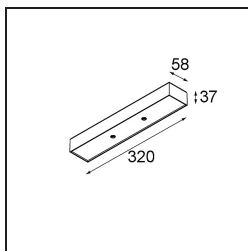

*Modupoint Square Surface 320X58 2x Jack 1800-3000K WD Casambi DI 350mA White Structure*

### Specifications

|                                     |   |
|-------------------------------------|---|
| Materiale                           | 13493109  |
| Temperatura di colore della luce    | 1800-3000K (Warm Dim)   |
| Vita utile                          | L80B20 @50.000 ore  |
| Lampadina inclusa                   | No  |
| Numero di fonte luminosa            | 2   |
| Volt in ingresso                    | 230V  |
| Classificazione elettrica           | I   |
| Grado IP                            | 20  |
| Test filo a caldo (°C)              | 960   |
| Protocollo di regolazione (Dimmer)  | Casambi   |
| Interno/Esterno                     | Interno   |
| Applicazione                        | Soffitto, Parete  |
| Montaggio                           | Superficie  |
| Orientabilità                       | Not Applicable  |
| Colore primario & Finitura primaria | Bianco, Strutturata   |
| Luce smart                          | Casambi   |
| Peso lordo (g)                      | 683,0   |
| Remark                              | <ul style="list-style-type: none"> <li>• Modulo luce non incluso</li> <li>• This is not a complete product. Jack light modules required.</li> <li>• This is not a complete product. Jack light modules required.</li> </ul> |