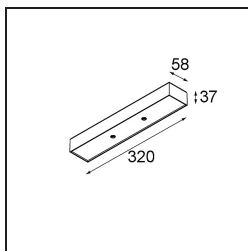

Date
Customer
Project
Type

Modupoint Square Surface 320X58 2x Jack 1800-3000K WD Casambi DI 350mA White Structure

Specifications

Material	13493109
Temperatura del color	1800-3000K (Warm Dim)
Vida Util	L80B20 @50.000 horas
Lámpara Incluida	No
Número de fuentes de luz	2
Voltaje de entrada	230V
Clasificación eléctrica	I
Clasificación del IP	20
Clasificación de hilo incandescente (°C)	960
Protocolo de regulación	Casambi
Interio/Exterior	Interior
Aplicación	Techo, Pared
Montaje	Superficie
Ajustabilidad	Not Applicable
Color principal & Acabado principal	Blanco, Estructura
Iluminación inteligente	Casambi
Peso bruto (g)	683,0
Remark	<ul style="list-style-type: none"> • Módulo de luz no incluido • Questo non è un prodotto completo. Sono richiesti moduli di luce Jack. • This is not a complete product. Jack light modules required.