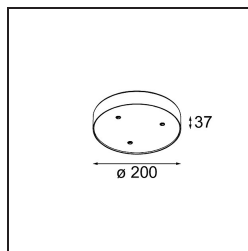

Modupoint Round Surface 200 3x Jack 1800-3000K WD DALI/Push-Dim DI 350mA Black Structure

Specificaties

Materiaal	13492532
Kleurtemperatuur	1800-3000K (Warm Dim)
Levensduur	L80B20 bij 50.000 Uur
Lamp inbegrepen	Neen
Aantal Lichtbronnen	3
Ingangsspanning	230 V
Elektriciteitsklasse	I
IP-klasse	20
Gloeidraadtest (°C)	960
Protocol Voor Dimmen	DALI, Pushdim
DALI Standard	DALI-2
Binnen/Buiten	Binnen
Toepassing	Plafond, Wand
Montage	Opbouw
Verstelbaarheid	Not Applicable
Primaire Kleur & Primaire Afwerking	Zwart, Structuur
Brutogewicht (g)	1043,0
Opmerking	<ul style="list-style-type: none"> • Lichtmodule niet inbegrepen • Dit is geen compleet product. Jack lichtmodules vereist. • Dit is geen compleet product. Jack lichtmodules vereist.