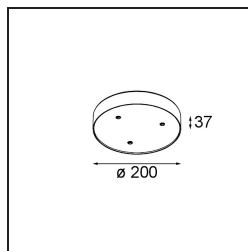

Modupoint Round Surface 200 3x Jack 1800-3000K WD DALI/Push-Dim DI 350mA Black Structure

Caractéristiques

Matériaux	13492532
Température de Couleur	1800-3000K (Warm Dim)
Durée de Vie	L80B20 à 50 000 heures
Ampoule incluse	Non
Nombre de Sources Lumineuses	3
Tension d'Entrée	230 V
Classe Électrique	I
Indice de protection IP	20
Essai au fil incandescent (°C)	960
Protocole de Variation	DALI, Push-Dim
DALI Standard	DALI-2
Intérieur/extérieur	Intérieur
Application	Plafond, Mur
Montage	En Surface
Ajustabilité	Not Applicable
Couleur Principale & Finition Principale	Noir, Structure
Poids brut (g)	1043,0
Commentaire	<ul style="list-style-type: none"> • Module d'éclairage non inclus. • Ceci n'est pas un produit complet. Modules d'éclairage jack requis. • Ceci n'est pas un produit complet. Modules d'éclairage jack requis.