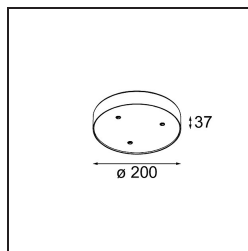

Modupoint Round Surface 200 3x Jack 1800-3000K WD DALI/Push-Dim DI 350mA Black Structure

Caractéristiques

Matériaux	13492532
Température de Couleur	1800-3000K (Warm Dim)
Durée de Vie	L80B20 à 50 000 heures
Ampoule incluse	Non
Nombre de Sources Lumineuses	3
Tension d'Entrée	230 V
Classe Électrique	I
Indice de protection IP	20
Essai au fil incandescent (°C)	960
Protocole de Variation	DALI, Push-Dim
DALI Standard	DALI-2
Intérieur/extérieur	Intérieur
Application	Plafond, Mur
Montage	En Surface
Ajustabilité	Not Applicable
Couleur Principale & Finition Principale	Noir, Structure
Poids brut (g)	1043,0
Commentaire	<ul style="list-style-type: none"> • Module d'éclairage non inclus. • Ceci n'est pas un produit complet. Modules d'éclairage jack requis. • Ceci n'est pas un produit complet. Modules d'éclairage jack requis.