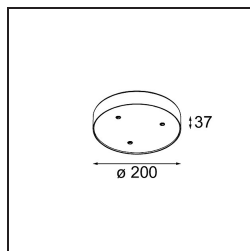

Modupoint Round Surface 200 3x Jack 1800-3000K WD DALI/Push-Dim DI 350mA Black Structure

Spezifikationen

Material	13492532
Farbtemperatur	1800-3000K (Warm Dim)
Lebensdauer	L80 B20 bei 50.000 Stunden
Leuchtmittel enthalten	Nein
Anzahl Lichtquellen	3
Eingangsspannung	230 V
Schutzklasse	I
Schutzart	20
Glühdrahtprüfung (°C)	960
Dimmprotokoll	DALI, Push-Dim
DALI Standard	DALI-2
Innen/Außen	Innen
Anwendung	Decke, Wand
Montage	Aufbau
Verstellbarkeit	Not Applicable
Primärfarbe & Primäres Finish	Schwarz, Strukturiert
Bruttogewicht (g)	1043,0
Bemerkung	<ul style="list-style-type: none"> • Leuchtenmodul nicht enthalten • Dies ist kein vollständiges Produkt. Anschluss-Leuchtenmodule erforderlich. • Dies ist kein vollständiges Produkt. Anschluss-Leuchtenmodule erforderlich.