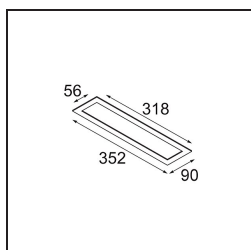

Installatie Accessoires

13496009 Backplate 352x90 White Structure

■ Kies een vereist accessoire