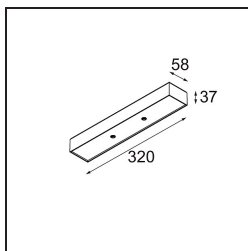

Datum

Klant

Project

Soort

Modupoint Square Surface 320X58 2x Jack Casambi DI 500mA White Structure

Specificaties

Materiaal	13493009
Levensduur	L80B20 bij 50.000 Uur
Lamp inbegrepen	Neen
Aantal Lichtbronnen	2
Ingangsspanning	230 V
Elektriciteitsklasse	I
IP-klasse	20
Gloeidraadtest (°C)	960
Protocol Voor Dimmen	Casambi
Binnen/Buiten	Binnen
Toepassing	Plafond, Wand
Montage	Opbouw
Verstelbaarheid	Not Applicable
Primaire Kleur & Primaire Afwerking	Wit, Structuur
Slimme Verlichting	Casambi
Brutogewicht (g)	683,0
Opmerking	<ul style="list-style-type: none"> • Lichtmodule niet inbegrepen • Dit is geen compleet product. Jack lichtmodules vereist. • Dit is geen compleet product. Jack lichtmodules vereist.