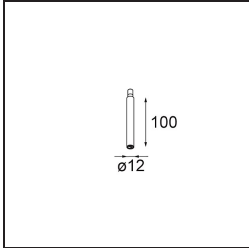

Decoratieve Accessoires

13240009 Stick Modupoint 100 White Structure
13240032 Stick Modupoint 100 Black Structure