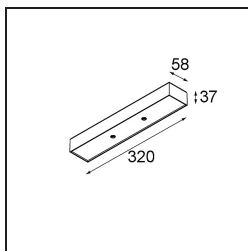

Date
Customer
Project
Type

*Modupoint Square Surface 320X58 2x Jack Casambi DI 500mA White Structure*

### Specifications

Materiale	13493009
Vita utile	L80B20 @50.000 ore
Lampadina inclusa	No
Numero di fonte luminosa	2
Volt in ingresso	230V
Classificazione elettrica	I
Grado IP	20
Test filo a caldo (°C)	960
Protocollo di regolazione (Dimmer)	Casambi
Interno/Esterno	Interno
Applicazione	Soffitto, Parete
Montaggio	Superficie
Orientabilità	Not Applicable
Colore primario & Finitura primaria	Bianco, Strutturata
Luce smart	Casambi
Peso lordo (g)	683,0
Remark	<ul style="list-style-type: none"> <li>• Modulo luce non incluso</li> <li>• This is not a complete product. Jack light modules required.</li> <li>• This is not a complete product. Jack light modules required.</li> </ul>