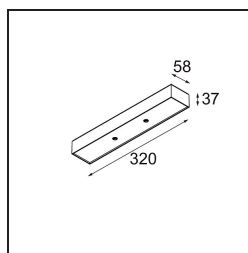

Modupoint Square Surface 320X58 2x Jack Casambi DI 500mA White Structure

Caractéristiques

Matériaux	13493009
Durée de Vie	L80B20 à 50 000 heures
Ampoule incluse	Non
Nombre de Sources Lumineuses	2
Tension d'Entrée	230 V
Classe Électrique	I
Indice de protection IP	20
Essai au fil incandescent (°C)	960
Protocole de Variation	Casambi
Intérieur/extérieur	Intérieur
Application	Plafond, Mur
Montage	En Surface
Ajustabilité	Not Applicable
Couleur Principale & Finition Principale	Blanc, Structure
Éclairage Intelligent	Casambi
Poids brut (g)	683,0
Commentaire	<ul style="list-style-type: none"> • Module d'éclairage non inclus. • Ceci n'est pas un produit complet. Modules d'éclairage jack requis. • Ceci n'est pas un produit complet. Modules d'éclairage jack requis.