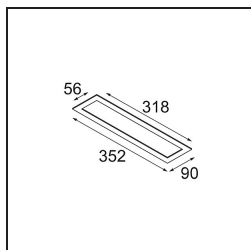

Accesorios Instalación

13496009 Backplate 352x90 White Structure

Choose a required accessory