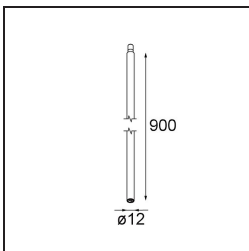

- **13242632** Stick Modupoint 900 Black Structure
- **13242609** Stick Modupoint 900 White Structure