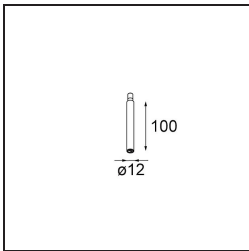

Dekorative Zubehör

- **13240009** Stick Modupoint 100 White Structure
- **13240032** Stick Modupoint 100 Black Structure