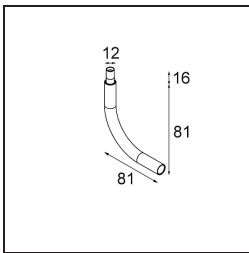

13242209 Stick Modupoint Curved 90° White Structure
13242232 Stick Modupoint Curved 90° Black Structure