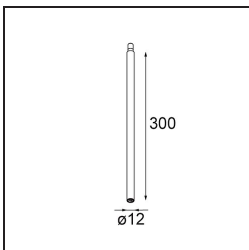

- **13240209** Stick Modupoint 300 White Structure
- **13240232** Stick Modupoint 300 Black Structure