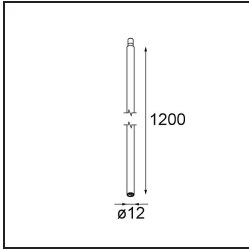

13242732 Stick Modupoint 1200 Black Structure
13242709 Stick Modupoint 1200 White Structure