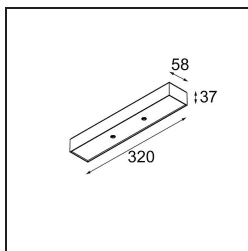

Modupoint Square Surface 320X58 2x Jack Casambi DI 500mA White Structure

Spezifikationen

Material	13493009
Lebensdauer	L80 B20 bei 50.000 Stunden
Leuchtmittel enthalten	Nein
Anzahl Lichtquellen	2
Eingangsspannung	230 V
Schutzklasse	I
Schutzart	20
Glühdrahtprüfung (°C)	960
Dimmprotokoll	Casambi
Innen/Außen	Innen
Anwendung	Decke, Wand
Montage	Aufbau
Verstellbarkeit	Not Applicable
Primärfarbe & Primäres Finish	Weiß, Strukturiert
Intelligente Beleuchtung	Casambi
Bruttogewicht (g)	683,0
Bemerkung	<ul style="list-style-type: none"> • Leuchtenmodul nicht enthalten • Dies ist kein vollständiges Produkt. Anschluss-Leuchtenmodule erforderlich. • Dies ist kein vollständiges Produkt. Anschluss-Leuchtenmodule erforderlich.