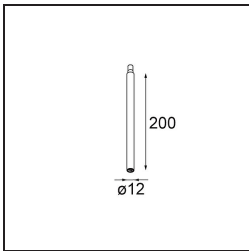

- **13240109** Stick Modupoint 200 White Structure
- **13240132** Stick Modupoint 200 Black Structure