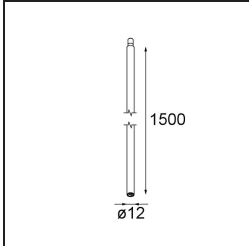

13242832 Stick Modupoint 1500 Black Structure
13242809 Stick Modupoint 1500 White Structure