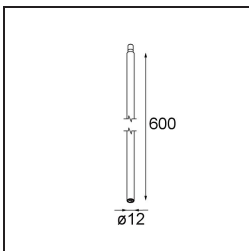

- **13242509** Stick Modupoint 600 White Structure
- **13242532** Stick Modupoint 600 Black Structure