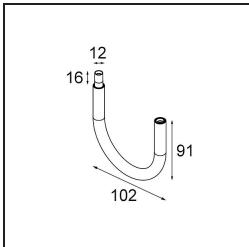

13242309 Stick Modupoint Curved 180° White Structure
13242332 Stick Modupoint Curved 180° Black Structure