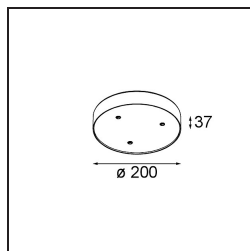

Modupoint Round Surface 200 3x Jack DALI/Push-Dim DI 500mA Black Structure

Specificaties

Materiaal	13492432
Levensduur	L80B20 bij 50.000 Uur
Lamp inbegrepen	Neen
Aantal Lichtbronnen	3
Ingangsspanning	230 V
Elektriciteitsklasse	I
IP-klasse	20
Gloeidraadtest (°C)	960
Protocol Voor Dimmen	DALI, Pushdim
DALI Standard	DALI-2
Binnen/Buiten	Binnen
Toepassing	Plafond, Wand
Montage	Opbouw
Verstelbaarheid	Not Applicable
Primaire Kleur & Primaire Afwerking	Zwart, Structuur
Brutogewicht (g)	1043,0
Opmerking	<ul style="list-style-type: none"> • Lichtmodule niet inbegrepen • Dit is geen compleet product. Jack lichtmodules vereist. • Dit is geen compleet product. Jack lichtmodules vereist.