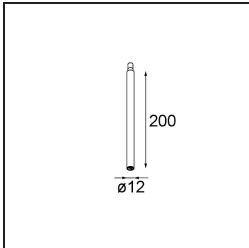

13240109 Stick Modupoint 200 White Structure
13240132 Stick Modupoint 200 Black Structure