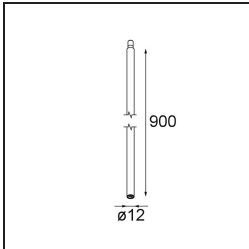

13242632 Stick Modupoint 900 Black Structure
13242609 Stick Modupoint 900 White Structure