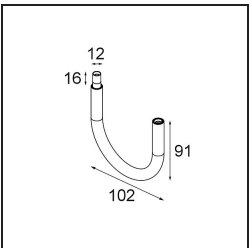

13242309 Stick Modupoint Curved 180° White Structure
13242332 Stick Modupoint Curved 180° Black Structure

Choose a required accessory