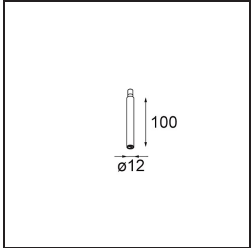

Accessori Decorativi

13240009 Stick Modupoint 100 White Structure
13240032 Stick Modupoint 100 Black Structure