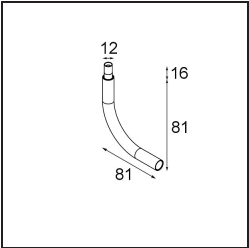

13242209 Stick Modupoint Curved 90° White Structure
13242232 Stick Modupoint Curved 90° Black Structure