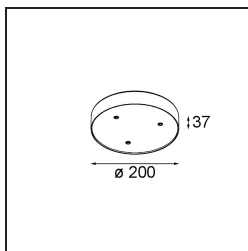

Date
Customer
Project
Type

Modupoint Round Surface 200 3x Jack DALI/Push-Dim DI 500mA Black Structure

Specifications

Materiale	13492432
Vita utile	L80B20 @50.000 ore
Lampadina inclusa	No
Numero di fonte luminosa	3
Volt in ingresso	230V
Classificazione elettrica	I
Grado IP	20
Test filo a caldo (°C)	960
Protocollo di regolazione (Dimmer)	DALI, Push-Dim
DALI Standard	DALI-2
Interno/Esterno	Interno
Applicazione	Soffitto, Parete
Montaggio	Superficie
Orientabilità	Not Applicable
Colore primario & Finitura primaria	Nero, Strutturata
Peso lordo (g)	1043,0
Remark	<ul style="list-style-type: none"> • Modulo luce non incluso • This is not a complete product. Jack light modules required. • This is not a complete product. Jack light modules required.