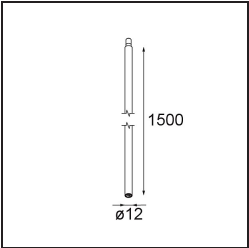

13242832 Stick Modupoint 1500 Black Structure
13242809 Stick Modupoint 1500 White Structure