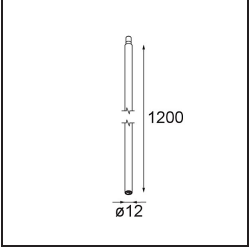

13242732 Stick Modupoint 1200 Black Structure
13242709 Stick Modupoint 1200 White Structure