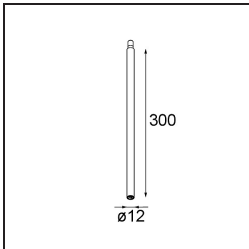

13240209 Stick Modupoint 300 White Structure
13240232 Stick Modupoint 300 Black Structure