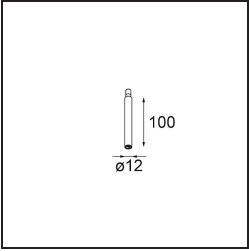

Accesorios Decorativo

13240009 Stick Modupoint 100 White Structure
13240032 Stick Modupoint 100 Black Structure