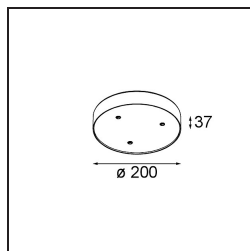

Date
Customer
Project
Type

Modupoint Round Surface 200 3x Jack DALI/Push-Dim DI 500mA Black Structure

Specifications

Material	13492432
Vida Util	L80B20 @50.000 horas
Lámpara Incluida	No
Número de fuentes de luz	3
Voltaje de entrada	230V
Clasificación eléctrica	I
Clasificación del IP	20
Clasificación de hilo incandescente (°C)	960
Protocolo de regulación	DALI, Push-Dim
DALI Standard	DALI-2
Interio/Exterior	Interior
Aplicación	Techo, Pared
Montaje	Superficie
Ajustabilidad	Not Applicable
Color principal & Acabado principal	Negro, Estructura
Peso bruto (g)	1043,0
Remark	<ul style="list-style-type: none"> • Módulo de luz no incluido • Questo non è un prodotto completo. Sono richiesti moduli di luce Jack. • This is not a complete product. Jack light modules required.