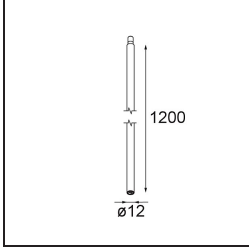

13242732 Stick Modupoint 1200 Black Structure
13242709 Stick Modupoint 1200 White Structure