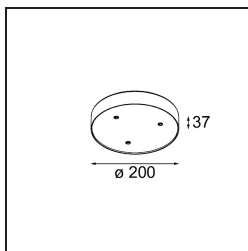

Date
Customer
Project
Type

Modupoint Round Surface 200 3x Jack DALI/Push-Dim DI 500mA Black Structure

Specifications

Material	13492432
Vida Util	L80B20 @50.000 horas
Lámpara Incluida	No
Número de fuentes de luz	3
Voltaje de entrada	230V
Clasificación eléctrica	I
Clasificación del IP	20
Clasificación de hilo incandescente (°C)	960
Protocolo de regulación	DALI, Push-Dim
DALI Standard	DALI-2
Interio/Exterior	Interior
Aplicación	Techo, Pared
Montaje	Superficie
Ajustabilidad	Not Applicable
Color principal & Acabado principal	Negro, Estructura
Peso bruto (g)	1043,0
Remark	<ul style="list-style-type: none"> • Módulo de luz no incluido • Questo non è un prodotto completo. Sono richiesti moduli di luce Jack. • This is not a complete product. Jack light modules required.