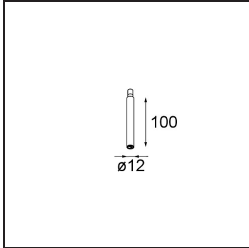

Accesorios Decorativo

13240009 Stick Modupoint 100 White Structure
13240032 Stick Modupoint 100 Black Structure