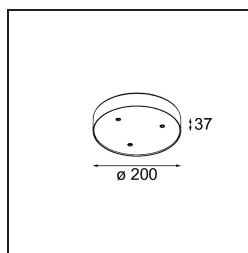

Specificaties

Materiaal	13492509
Kleurtemperatuur	1800-3000K (Warm Dim)
Levensduur	L80B20 bij 50.000 Uur
Lamp inbegrepen	Neen
Aantal Lichtbronnen	3
Ingangsspanning	230 V
Elektriciteitsklasse	I
IP-klasse	20
Gloeidraadtest (°C)	960
Protocol Voor Dimmen	DALI, Pushdim
DALI Standard	DALI-2
Binnen/Buiten	Binnen
Toepassing	Plafond, Wand
Montage	Opbouw
Verstelbaarheid	Not Applicable
Primaire Kleur & Primaire Afwerking	Wit, Structuur
Brutogewicht (g)	1043,0
Opmerking	<ul style="list-style-type: none"> • Lichtmodule niet inbegrepen • Dit is geen compleet product. Jack lichtmodules vereist. • Dit is geen compleet product. Jack lichtmodules vereist.