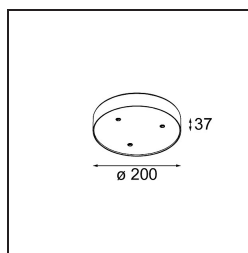

Modupoint Round Surface 200 3x Jack 1800-3000K WD DALI/Push-Dim DI 350mA White Structure

Specifications

Materiale	13492509
Temperatura di colore della luce	1800-3000K (Warm Dim)
Vita utile	L80B20 @50.000 ore
Lampadina inclusa	No
Numero di fonte luminosa	3
Volt in ingresso	230V
Classificazione elettrica	I
Grado IP	20
Test filo a caldo (°C)	960
Protocollo di regolazione (Dimmer)	DALI, Push-Dim
DALI Standard	DALI-2
Interno/Esterno	Interno
Applicazione	Soffitto, Parete
Montaggio	Superficie
Orientabilità	Not Applicable
Colore primario & Finitura primaria	Bianco, Strutturata
Peso lordo (g)	1043,0
Remark	<ul style="list-style-type: none"> • Modulo luce non incluso • This is not a complete product. Jack light modules required. • This is not a complete product. Jack light modules required.