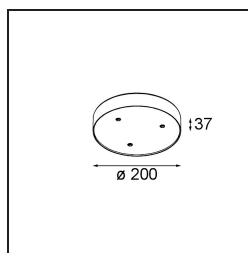

Modupoint Round Surface 200 3x Jack 1800-3000K WD DALI/Push-Dim DI 350mA White Structure

Specifications

Materiale	13492509
Temperatura di colore della luce	1800-3000K (Warm Dim)
Vita utile	L80B20 @50.000 ore
Lampadina inclusa	No
Numero di fonte luminosa	3
Volt in ingresso	230V
Classificazione elettrica	I
Grado IP	20
Test filo a caldo (°C)	960
Protocollo di regolazione (Dimmer)	DALI, Push-Dim
DALI Standard	DALI-2
Interno/Esterno	Interno
Applicazione	Soffitto, Parete
Montaggio	Superficie
Orientabilità	Not Applicable
Colore primario & Finitura primaria	Bianco, Strutturata
Peso lordo (g)	1043,0
Remark	<ul style="list-style-type: none"> • Modulo luce non incluso • This is not a complete product. Jack light modules required. • This is not a complete product. Jack light modules required.