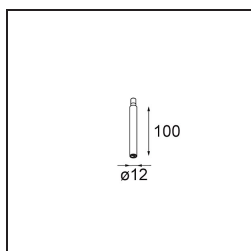

Accessori Decorativi

13240009 Stick Modupoint 100 White Structure
13240032 Stick Modupoint 100 Black Structure