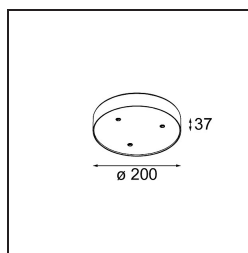

### Caractéristiques

Matériaux	13492509
Température de Couleur	1800-3000K (Warm Dim)
Durée de Vie	L80B20 à 50 000 heures
Ampoule incluse	Non
Nombre de Sources Lumineuses	3
Tension d'Entrée	230 V
Classe Électrique	I
Indice de protection IP	20
Essai au fil incandescent (°C)	960
Protocole de Variation	DALI, Push-Dim
DALI Standard	DALI-2
Intérieur/extérieur	Intérieur
Application	Plafond, Mur
Montage	En Surface
Ajustabilité	Not Applicable
Couleur Principale & Finition Principale	Blanc, Structure
Poids brut (g)	1043,0
Commentaire	<ul style="list-style-type: none"> <li>• Module d'éclairage non inclus.</li> <li>• Ceci n'est pas un produit complet. Modules d'éclairage jack requis.</li> <li>• Ceci n'est pas un produit complet. Modules d'éclairage jack requis.</li> </ul>