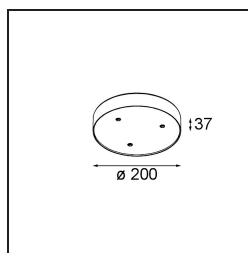

### Caractéristiques

Matériaux	13492509
Température de Couleur	1800-3000K (Warm Dim)
Durée de Vie	L80B20 à 50 000 heures
Ampoule incluse	Non
Nombre de Sources Lumineuses	3
Tension d'Entrée	230 V
Classe Électrique	I
Indice de protection IP	20
Essai au fil incandescent (°C)	960
Protocole de Variation	DALI, Push-Dim
DALI Standard	DALI-2
Intérieur/extérieur	Intérieur
Application	Plafond, Mur
Montage	En Surface
Ajustabilité	Not Applicable
Couleur Principale & Finition Principale	Blanc, Structure
Poids brut (g)	1043,0
Commentaire	<ul style="list-style-type: none"> <li>• Module d'éclairage non inclus.</li> <li>• Ceci n'est pas un produit complet. Modules d'éclairage jack requis.</li> <li>• Ceci n'est pas un produit complet. Modules d'éclairage jack requis.</li> </ul>