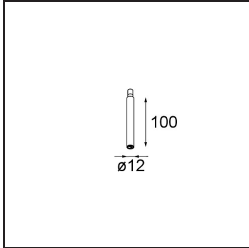

Dekorative Zubehör

13240009 Stick Modupoint 100 White Structure
13240032 Stick Modupoint 100 Black Structure