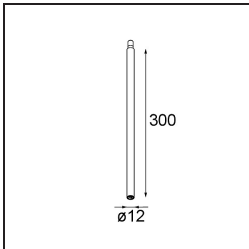

13240109 Stick Modupoint 200 White Structure
13240132 Stick Modupoint 200 Black Structure

13240209 Stick Modupoint 300 White Structure
13240232 Stick Modupoint 300 Black Structure