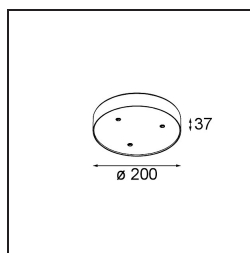

Modupoint Round Surface 200 3x Jack 1800-3000K WD DALI/Push-Dim DI 350mA White Structure

Spezifikationen

Material	13492509
Farbtemperatur	1800-3000K (Warm Dim)
Lebensdauer	L80 B20 bei 50.000 Stunden
Leuchtmittel enthalten	Nein
Anzahl Lichtquellen	3
Eingangsspannung	230 V
Schutzklasse	I
Schutzart	20
Glühdrahtprüfung (°C)	960
Dimmprotokoll	DALI, Push-Dim
DALI Standard	DALI-2
Innen/Außen	Innen
Anwendung	Decke, Wand
Montage	Aufbau
Verstellbarkeit	Not Applicable
Primärfarbe & Primäres Finish	Weiß, Strukturiert
Bruttogewicht (g)	1043,0
Bemerkung	<ul style="list-style-type: none"> • Leuchtenmodul nicht enthalten • Dies ist kein vollständiges Produkt. Anschluss-Leuchtenmodule erforderlich. • Dies ist kein vollständiges Produkt. Anschluss-Leuchtenmodule erforderlich.