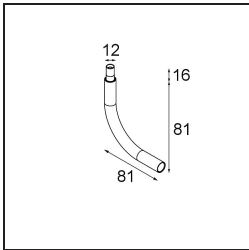

1. **13242209** Stick Modupoint Curved 90° White Structure
   13242232 Stick Modupoint Curved 90° Black Structure