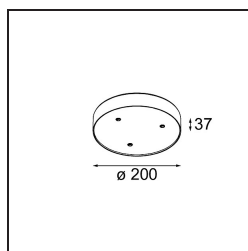

Spezifikationen

Material	13492509
Farbtemperatur	1800-3000K (Warm Dim)
Lebensdauer	L80 B20 bei 50.000 Stunden
Leuchtmittel enthalten	Nein
Anzahl Lichtquellen	3
Eingangsspannung	230 V
Schutzklasse	I
Schutzart	20
Glühdrahtprüfung (°C)	960
Dimmprotokoll	DALI, Push-Dim
DALI Standard	DALI-2
Innen/Außen	Innen
Anwendung	Decke, Wand
Montage	Aufbau
Verstellbarkeit	Not Applicable
Primärfarbe & Primäres Finish	Weiß, Strukturiert
Bruttogewicht (g)	1043,0
Bemerkung	<ul style="list-style-type: none"> • Leuchtenmodul nicht enthalten • Dies ist kein vollständiges Produkt. Anschluss-Leuchtenmodule erforderlich. • Dies ist kein vollständiges Produkt. Anschluss-Leuchtenmodule erforderlich.