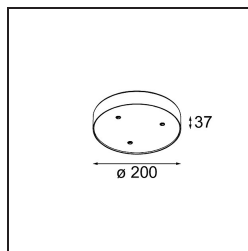

Modupoint Round Surface 200 3x Jack 1800-3000K WD 1-10V DI 350mA Black Structure

Caractéristiques

| | |
|--|--|
| Matériaux | 13492332 |
| Température de Couleur | 1800-3000K (Warm Dim) |
| Durée de Vie | L80B20 à 50 000 heures |
| Ampoule incluse | Non |
| Nombre de Sources Lumineuses | 3 |
| Tension d'Entrée | 230 V |
| Classe Électrique | I |
| Indice de protection IP | 20 |
| Essai au fil incandescent (°C) | 960 |
| Protocole de Variation | 1-10 V |
| Intérieur/extérieur | Intérieur |
| Application | Plafond, Mur |
| Montage | En Surface |
| Ajustabilité | Not Applicable |
| Couleur Principale & Finition Principale | Noir, Structure |
| Poids brut (g) | 1043,0 |
| Commentaire | <ul style="list-style-type: none"> • Module d'éclairage non inclus. • Ceci n'est pas un produit complet. Modules d'éclairage jack requis. • Ceci n'est pas un produit complet. Modules d'éclairage jack requis. |