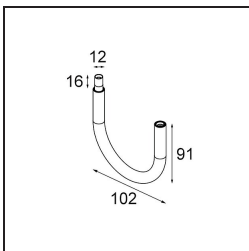

- **13242309** Stick Modupoint Curved 180° White Structure
- **13242332** Stick Modupoint Curved 180° Black Structure

Choose a required accessory