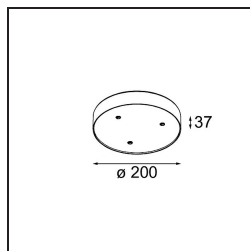

### Specifications

Material	13492332
Temperatura del color	1800-3000K (Warm Dim)
Vida Util	L80B20 @50.000 horas
Lámpara Incluida	No
Número de fuentes de luz	3
Voltaje de entrada	230V
Clasificación eléctrica	I
Clasificación del IP	20
Clasificación de hilo incandescente (°C)	960
Protocolo de regulación	1-10V
Interio/Exterior	Interior
Aplicación	Techo, Pared
Montaje	Superficie
Ajustabilidad	Not Applicable
Color principal & Acabado principal	Negro, Estructura
Peso bruto (g)	1043,0
Remark	<ul style="list-style-type: none"> <li>• Módulo de luz no incluido</li> <li>• Questo non è un prodotto completo. Sono richiesti moduli di luce Jack.</li> <li>• This is not a complete product. Jack light modules required.</li> </ul>