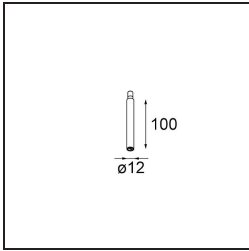

Accesorios Decorativo

- **13240009** Stick Modupoint 100 White Structure
- **13240032** Stick Modupoint 100 Black Structure