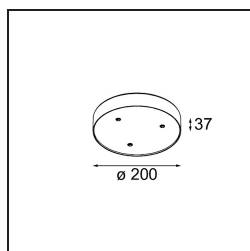

Datum
Klant
Project
Soort

*Modupoint Round Surface 200 3x Jack DALI/Push-Dim DI 500mA White Structure*