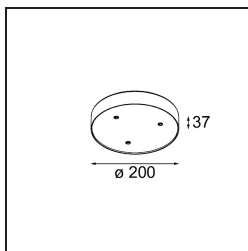

### Specifications

Materiale	13492409
Vita utile	L80B20 @50.000 ore
Lampadina inclusa	No
Numero di fonte luminosa	3
Volt in ingresso	230V
Classificazione elettrica	I
Grado IP	20
Test filo a caldo (°C)	960
Protocollo di regolazione (Dimmer)	DALI, Push-Dim
DALI Standard	DALI-2
Interno/Esterno	Interno
Applicazione	Soffitto, Parete
Montaggio	Superficie
Orientabilità	Not Applicable
Colore primario & Finitura primaria	Bianco, Strutturata
Peso lordo (g)	1043,0
Remark	<ul style="list-style-type: none"> <li>• Modulo luce non incluso</li> <li>• This is not a complete product. Jack light modules required.</li> <li>• This is not a complete product. Jack light modules required.</li> </ul>