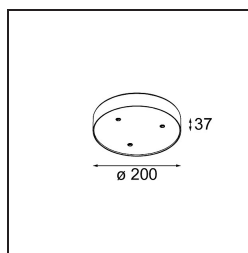

Modupoint Round Surface 200 3x Jack DALI/Push-Dim DI 500mA White Structure

Caractéristiques

Matériaux	13492409
Durée de Vie	L80B20 à 50 000 heures
Ampoule incluse	Non
Nombre de Sources Lumineuses	3
Tension d'Entrée	230 V
Classe Électrique	I
Indice de protection IP	20
Essai au fil incandescent (°C)	960
Protocole de Variation	DALI, Push-Dim
DALI Standard	DALI-2
Intérieur/extérieur	Intérieur
Application	Plafond, Mur
Montage	En Surface
Ajustabilité	Not Applicable
Couleur Principale & Finition Principale	Blanc, Structure
Poids brut (g)	1043,0
Commentaire	<ul style="list-style-type: none"> • Module d'éclairage non inclus. • Ceci n'est pas un produit complet. Modules d'éclairage jack requis. • Ceci n'est pas un produit complet. Modules d'éclairage jack requis.