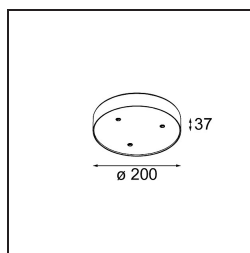

Date
Customer
Project
Type

*Modupoint Round Surface 200 3x Jack DALI/Push-Dim DI 500mA White Structure*

**Specifications**

Material	13492409
Vida Util	L80B20 @50.000 horas
Lámpara Incluida	No
Número de fuentes de luz	3
Voltaje de entrada	230V
Clasificación eléctrica	I
Clasificación del IP	20
Clasificación de hilo incandescente (°C)	960
Protocolo de regulación	DALI, Push-Dim
DALI Standard	DALI-2
Interio/Exterior	Interior
Aplicación	Techo, Pared
Montaje	Superficie
Ajustabilidad	Not Applicable
Color principal & Acabado principal	Blanco, Estructura
Peso bruto (g)	1043,0
Remark	<ul style="list-style-type: none"> <li>• Módulo de luz no incluido</li> <li>• Questo non è un prodotto completo. Sono richiesti moduli di luce Jack.</li> <li>• This is not a complete product. Jack light modules required.</li> </ul>