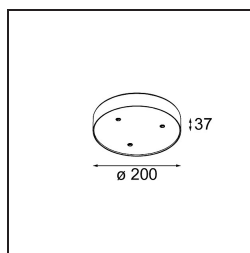

*Modupoint Round Surface 200 3x Jack DALI/Push-Dim DI 500mA White Structure*