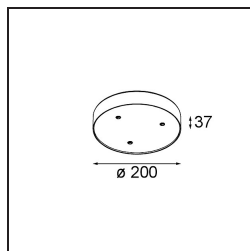

*Modupoint Round Surface 200 3x Jack 1-10V DI 500mA Black Structure*

**Specificaties**

Materiaal	13492232
Levensduur	L80B20 bij 50.000 Uur
Lamp inbegrepen	Neen
Aantal Lichtbronnen	3
Ingangsspanning	230 V
Elektriciteitsklasse	I
IP-klasse	20
Gloeidraadtest (°C)	960
Protocol Voor Dimmen	1-10V
Binnen/Buiten	Binnen
Toepassing	Plafond, Wand
Montage	Opbouw
Verstelbaarheid	Not Applicable
Primaire Kleur & Primaire Afwerking	Zwart, Structuur
Brutogewicht (g)	1043,0
Opmerking	<ul style="list-style-type: none"> <li>• Lichtmodule niet inbegrepen</li> <li>• Dit is geen compleet product. Jack lichtmodules vereist.</li> <li>• Dit is geen compleet product. Jack lichtmodules vereist.</li> </ul>