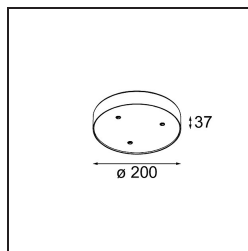

Modupoint Round Surface 200 3x Jack 1-10V DI 500mA Black Structure

Specificaties

| | |
|-------------------------------------|---|
| Materiaal | 13492232 |
| Levensduur | L80B20 bij 50.000 Uur |
| Lamp inbegrepen | Neen |
| Aantal Lichtbronnen | 3 |
| Ingangsspanning | 230 V |
| Elektriciteitsklasse | I |
| IP-klasse | 20 |
| Gloeidraadtest (°C) | 960 |
| Protocol Voor Dimmen | 1-10V |
| Binnen/Buiten | Binnen |
| Toepassing | Plafond, Wand |
| Montage | Opbouw |
| Verstelbaarheid | Not Applicable |
| Primaire Kleur & Primaire Afwerking | Zwart, Structuur |
| Brutogewicht (g) | 1043,0 |
| Opmerking | <ul style="list-style-type: none"> • Lichtmodule niet inbegrepen • Dit is geen compleet product. Jack lichtmodules vereist. • Dit is geen compleet product. Jack lichtmodules vereist. |