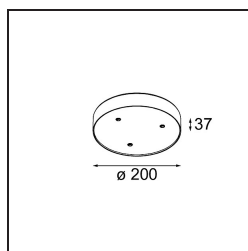

Modupoint Round Surface 200 3x Jack 1-10V DI 500mA Black Structure

Caractéristiques

Matériaux	13492232
Durée de Vie	L80B20 à 50 000 heures
Ampoule incluse	Non
Nombre de Sources Lumineuses	3
Tension d'Entrée	230 V
Classe Électrique	I
Indice de protection IP	20
Essai au fil incandescent (°C)	960
Protocole de Variation	1-10 V
Intérieur/extérieur	Intérieur
Application	Plafond, Mur
Montage	En Surface
Ajustabilité	Not Applicable
Couleur Principale & Finition Principale	Noir, Structure
Poids brut (g)	1043,0
Commentaire	<ul style="list-style-type: none"> • Module d'éclairage non inclus. • Ceci n'est pas un produit complet. Modules d'éclairage jack requis. • Ceci n'est pas un produit complet. Modules d'éclairage jack requis.