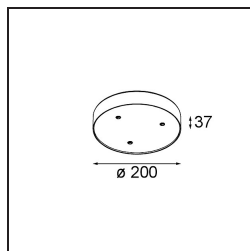

Modupoint Round Surface 200 3x Jack 1-10V DI 500mA Black Structure

Caractéristiques

Matériaux	13492232
Durée de Vie	L80B20 à 50 000 heures
Ampoule incluse	Non
Nombre de Sources Lumineuses	3
Tension d'Entrée	230 V
Classe Électrique	I
Indice de protection IP	20
Essai au fil incandescent (°C)	960
Protocole de Variation	1-10 V
Intérieur/extérieur	Intérieur
Application	Plafond, Mur
Montage	En Surface
Ajustabilité	Not Applicable
Couleur Principale & Finition Principale	Noir, Structure
Poids brut (g)	1043,0
Commentaire	<ul style="list-style-type: none"> • Module d'éclairage non inclus. • Ceci n'est pas un produit complet. Modules d'éclairage jack requis. • Ceci n'est pas un produit complet. Modules d'éclairage jack requis.