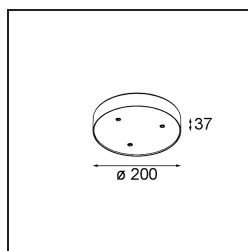

### Specifications

Materiale	13492309
Temperatura di colore della luce	1800-3000K (Warm Dim)
Vita utile	L80B20 @50.000 ore
Lampadina inclusa	No
Numero di fonte luminosa	3
Volt in ingresso	230V
Classificazione elettrica	I
Grado IP	20
Test filo a caldo (°C)	960
Protocollo di regolazione (Dimmer)	1-10V
Interno/Esterno	Interno
Applicazione	Soffitto, Parete
Montaggio	Superficie
Orientabilità	Not Applicable
Colore primario & Finitura primaria	Bianco, Strutturata
Peso lordo (g)	1043,0
Remark	<ul style="list-style-type: none"> <li>• Modulo luce non incluso</li> <li>• This is not a complete product. Jack light modules required.</li> <li>• This is not a complete product. Jack light modules required.</li> </ul>