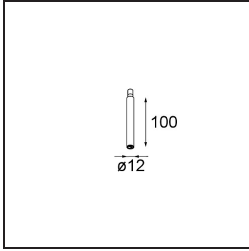

Accessori Decorativi

13240009 Stick Modupoint 100 White Structure
13240032 Stick Modupoint 100 Black Structure