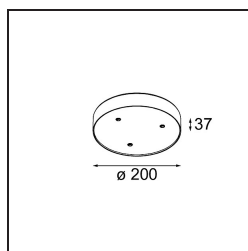

### Specifications

Materiale	13492309
Temperatura di colore della luce	1800-3000K (Warm Dim)
Vita utile	L80B20 @50.000 ore
Lampadina inclusa	No
Numero di fonte luminosa	3
Volt in ingresso	230V
Classificazione elettrica	I
Grado IP	20
Test filo a caldo (°C)	960
Protocollo di regolazione (Dimmer)	1-10V
Interno/Esterno	Interno
Applicazione	Soffitto, Parete
Montaggio	Superficie
Orientabilità	Not Applicable
Colore primario & Finitura primaria	Bianco, Strutturata
Peso lordo (g)	1043,0
Remark	<ul style="list-style-type: none"> <li>• Modulo luce non incluso</li> <li>• This is not a complete product. Jack light modules required.</li> <li>• This is not a complete product. Jack light modules required.</li> </ul>