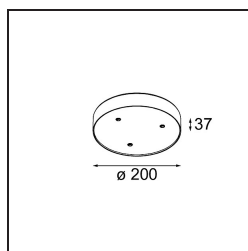

Modupoint Round Surface 200 3x Jack 1800-3000K WD 1-10V DI 350mA White Structure

Caractéristiques

Matériaux	13492309
Température de Couleur	1800-3000K (Warm Dim)
Durée de Vie	L80B20 à 50 000 heures
Ampoule incluse	Non
Nombre de Sources Lumineuses	3
Tension d'Entrée	230 V
Classe Électrique	I
Indice de protection IP	20
Essai au fil incandescent (°C)	960
Protocole de Variation	1-10 V
Intérieur/extérieur	Intérieur
Application	Plafond, Mur
Montage	En Surface
Ajustabilité	Not Applicable
Couleur Principale & Finition Principale	Blanc, Structure
Poids brut (g)	1043,0
Commentaire	<ul style="list-style-type: none"> • Module d'éclairage non inclus. • Ceci n'est pas un produit complet. Modules d'éclairage jack requis. • Ceci n'est pas un produit complet. Modules d'éclairage jack requis.