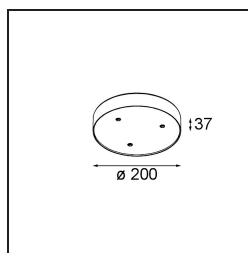

Modupoint Round Surface 200 3x Jack 1800-3000K WD 1-10V DI 350mA White Structure

Caractéristiques

Matériaux	13492309
Température de Couleur	1800-3000K (Warm Dim)
Durée de Vie	L80B20 à 50 000 heures
Ampoule incluse	Non
Nombre de Sources Lumineuses	3
Tension d'Entrée	230 V
Classe Électrique	I
Indice de protection IP	20
Essai au fil incandescent (°C)	960
Protocole de Variation	1-10 V
Intérieur/extérieur	Intérieur
Application	Plafond, Mur
Montage	En Surface
Ajustabilité	Not Applicable
Couleur Principale & Finition Principale	Blanc, Structure
Poids brut (g)	1043,0
Commentaire	<ul style="list-style-type: none"> • Module d'éclairage non inclus. • Ceci n'est pas un produit complet. Modules d'éclairage jack requis. • Ceci n'est pas un produit complet. Modules d'éclairage jack requis.