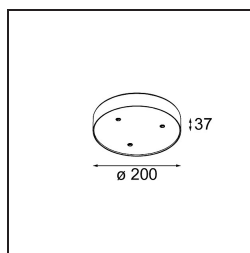

Date
Customer
Project
Type

Modupoint Round Surface 200 3x Jack 1800-3000K WD 1-10V DI 350mA White Structure

Specifications

Material	13492309
Temperatura del color	1800-3000K (Warm Dim)
Vida Util	L80B20 @50.000 horas
Lámpara Incluida	No
Número de fuentes de luz	3
Voltaje de entrada	230V
Clasificación eléctrica	I
Clasificación del IP	20
Clasificación de hilo incandescente (°C)	960
Protocolo de regulación	1-10V
Interio/Exterior	Interior
Aplicación	Techo, Pared
Montaje	Superficie
Ajustabilidad	Not Applicable
Color principal & Acabado principal	Blanco, Estructura
Peso bruto (g)	1043,0
Remark	<ul style="list-style-type: none"> • Módulo de luz no incluido • Questo non è un prodotto completo. Sono richiesti moduli di luce Jack. • This is not a complete product. Jack light modules required.