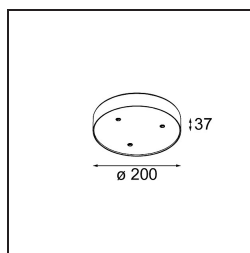

Modupoint Round Surface 200 3x Jack 1800-3000K WD 1-10V DI 350mA White Structure

Spezifikationen

Material	13492309
Farbtemperatur	1800-3000K (Warm Dim)
Lebensdauer	L80 B20 bei 50.000 Stunden
Leuchtmittel enthalten	Nein
Anzahl Lichtquellen	3
Eingangsspannung	230 V
Schutzklasse	I
Schutzart	20
Glühdrahtprüfung (°C)	960
Dimmprotokoll	1-10V
Innen/Außen	Innen
Anwendung	Decke, Wand
Montage	Aufbau
Verstellbarkeit	Not Applicable
Primärfarbe & Primäres Finish	Weiß, Strukturiert
Bruttogewicht (g)	1043,0
Bemerkung	<ul style="list-style-type: none"> • Leuchtenmodul nicht enthalten • Dies ist kein vollständiges Produkt. Anschluss-Leuchtenmodule erforderlich. • Dies ist kein vollständiges Produkt. Anschluss-Leuchtenmodule erforderlich.